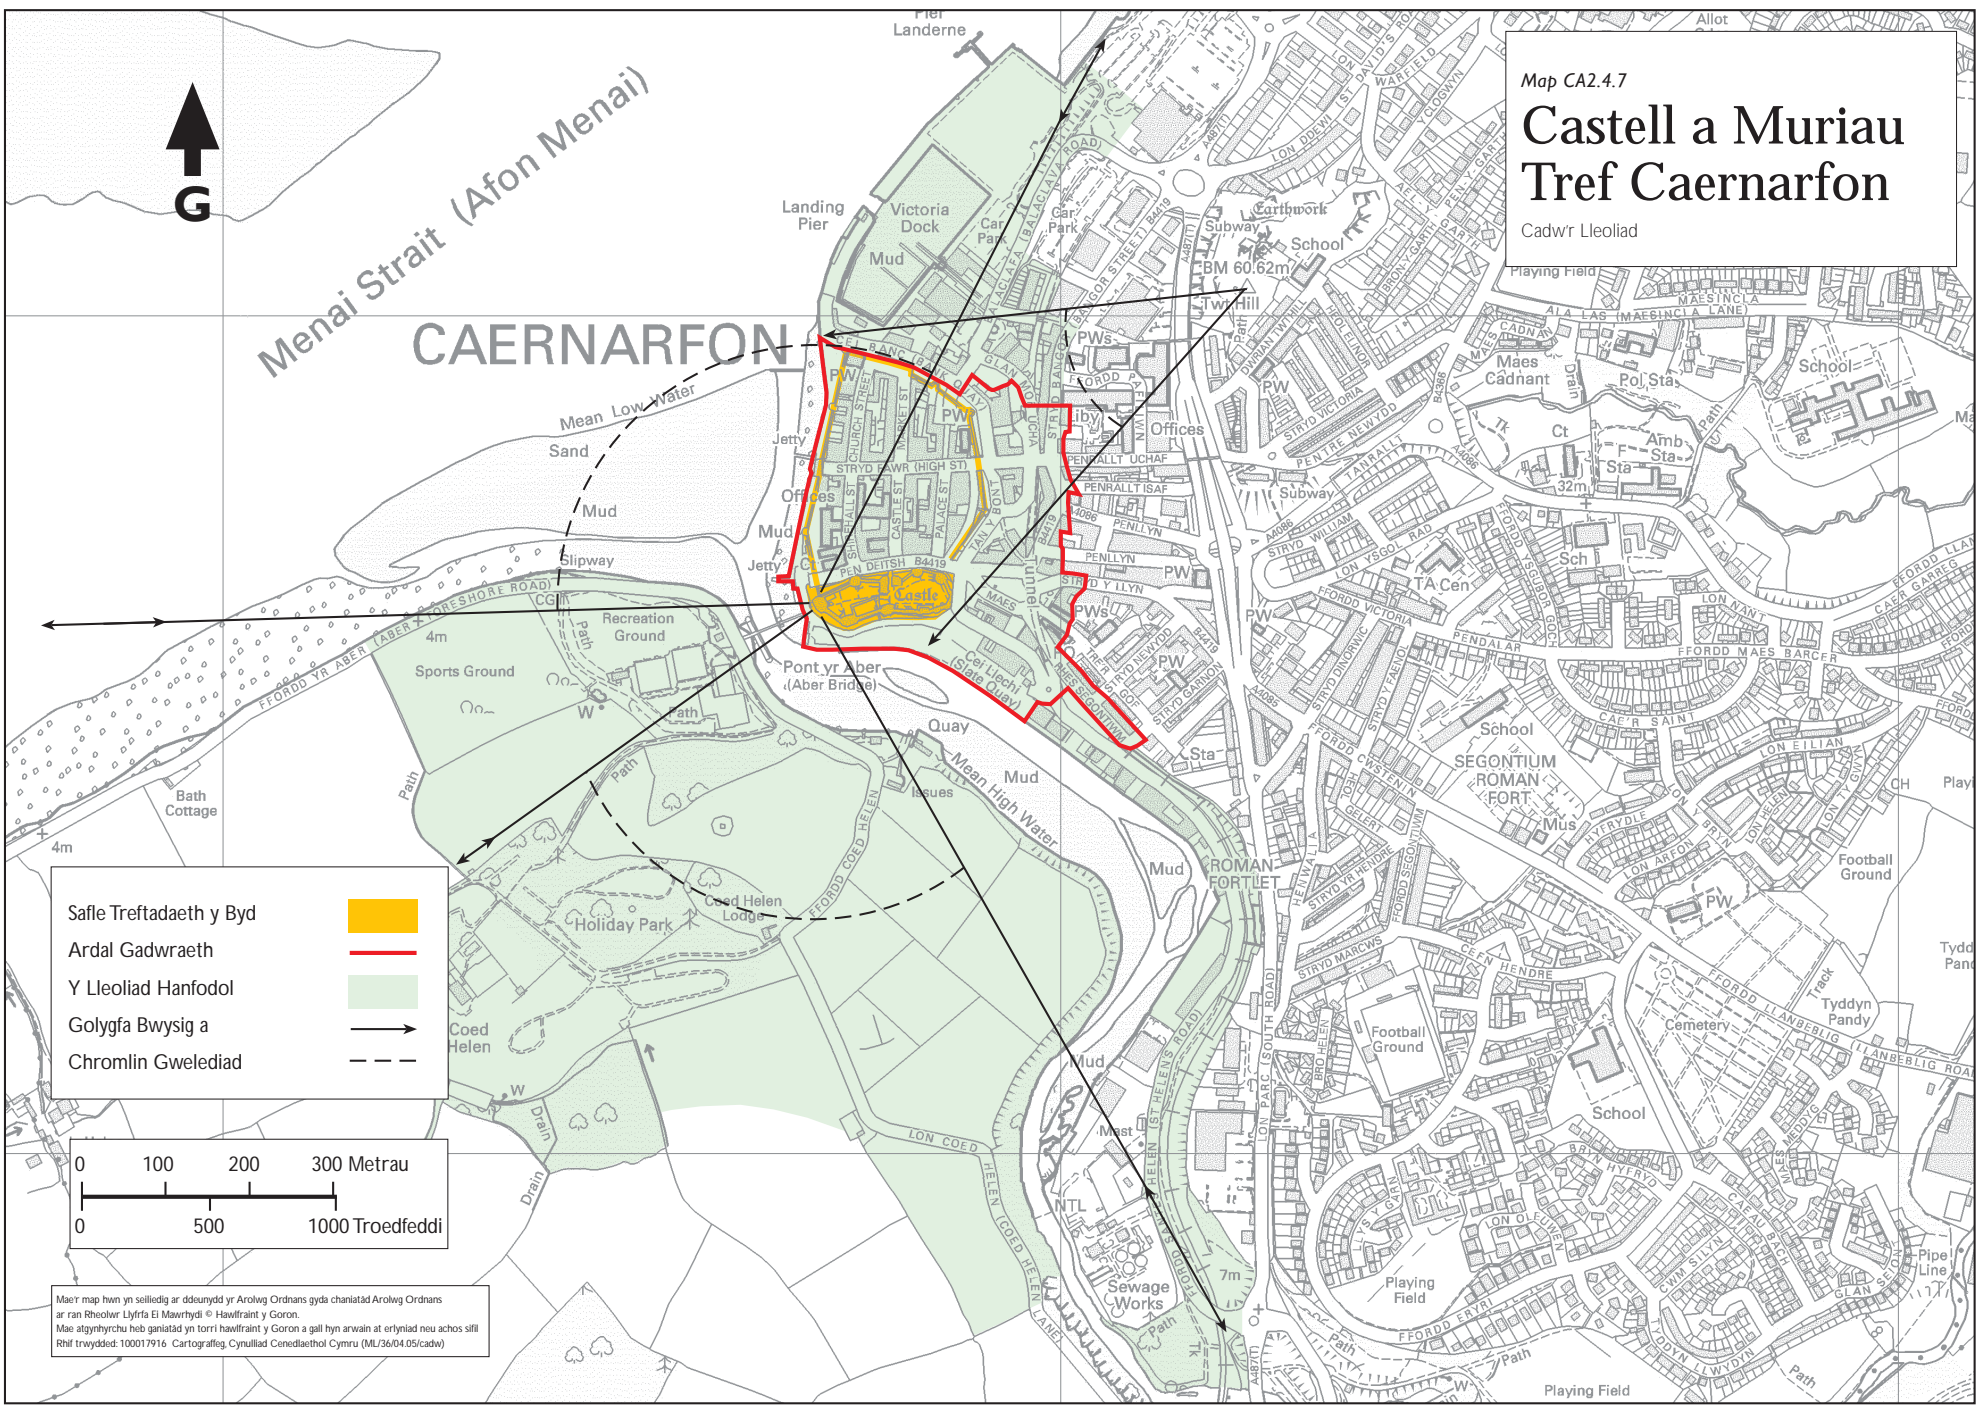

Map CA2.4.7
**Castell a Muriau
Tref Caernarfon**
Cadw'r Lleoliad

Menai Strait (Afon Menai)

CAERNARFON

1. Safle Treftadaeth y Byd
2. Ardal Gadwraeth
3. Y Lleoliad Hanfodol
4. Golygfa Bwysig a
5. Chromlin Gwelediad