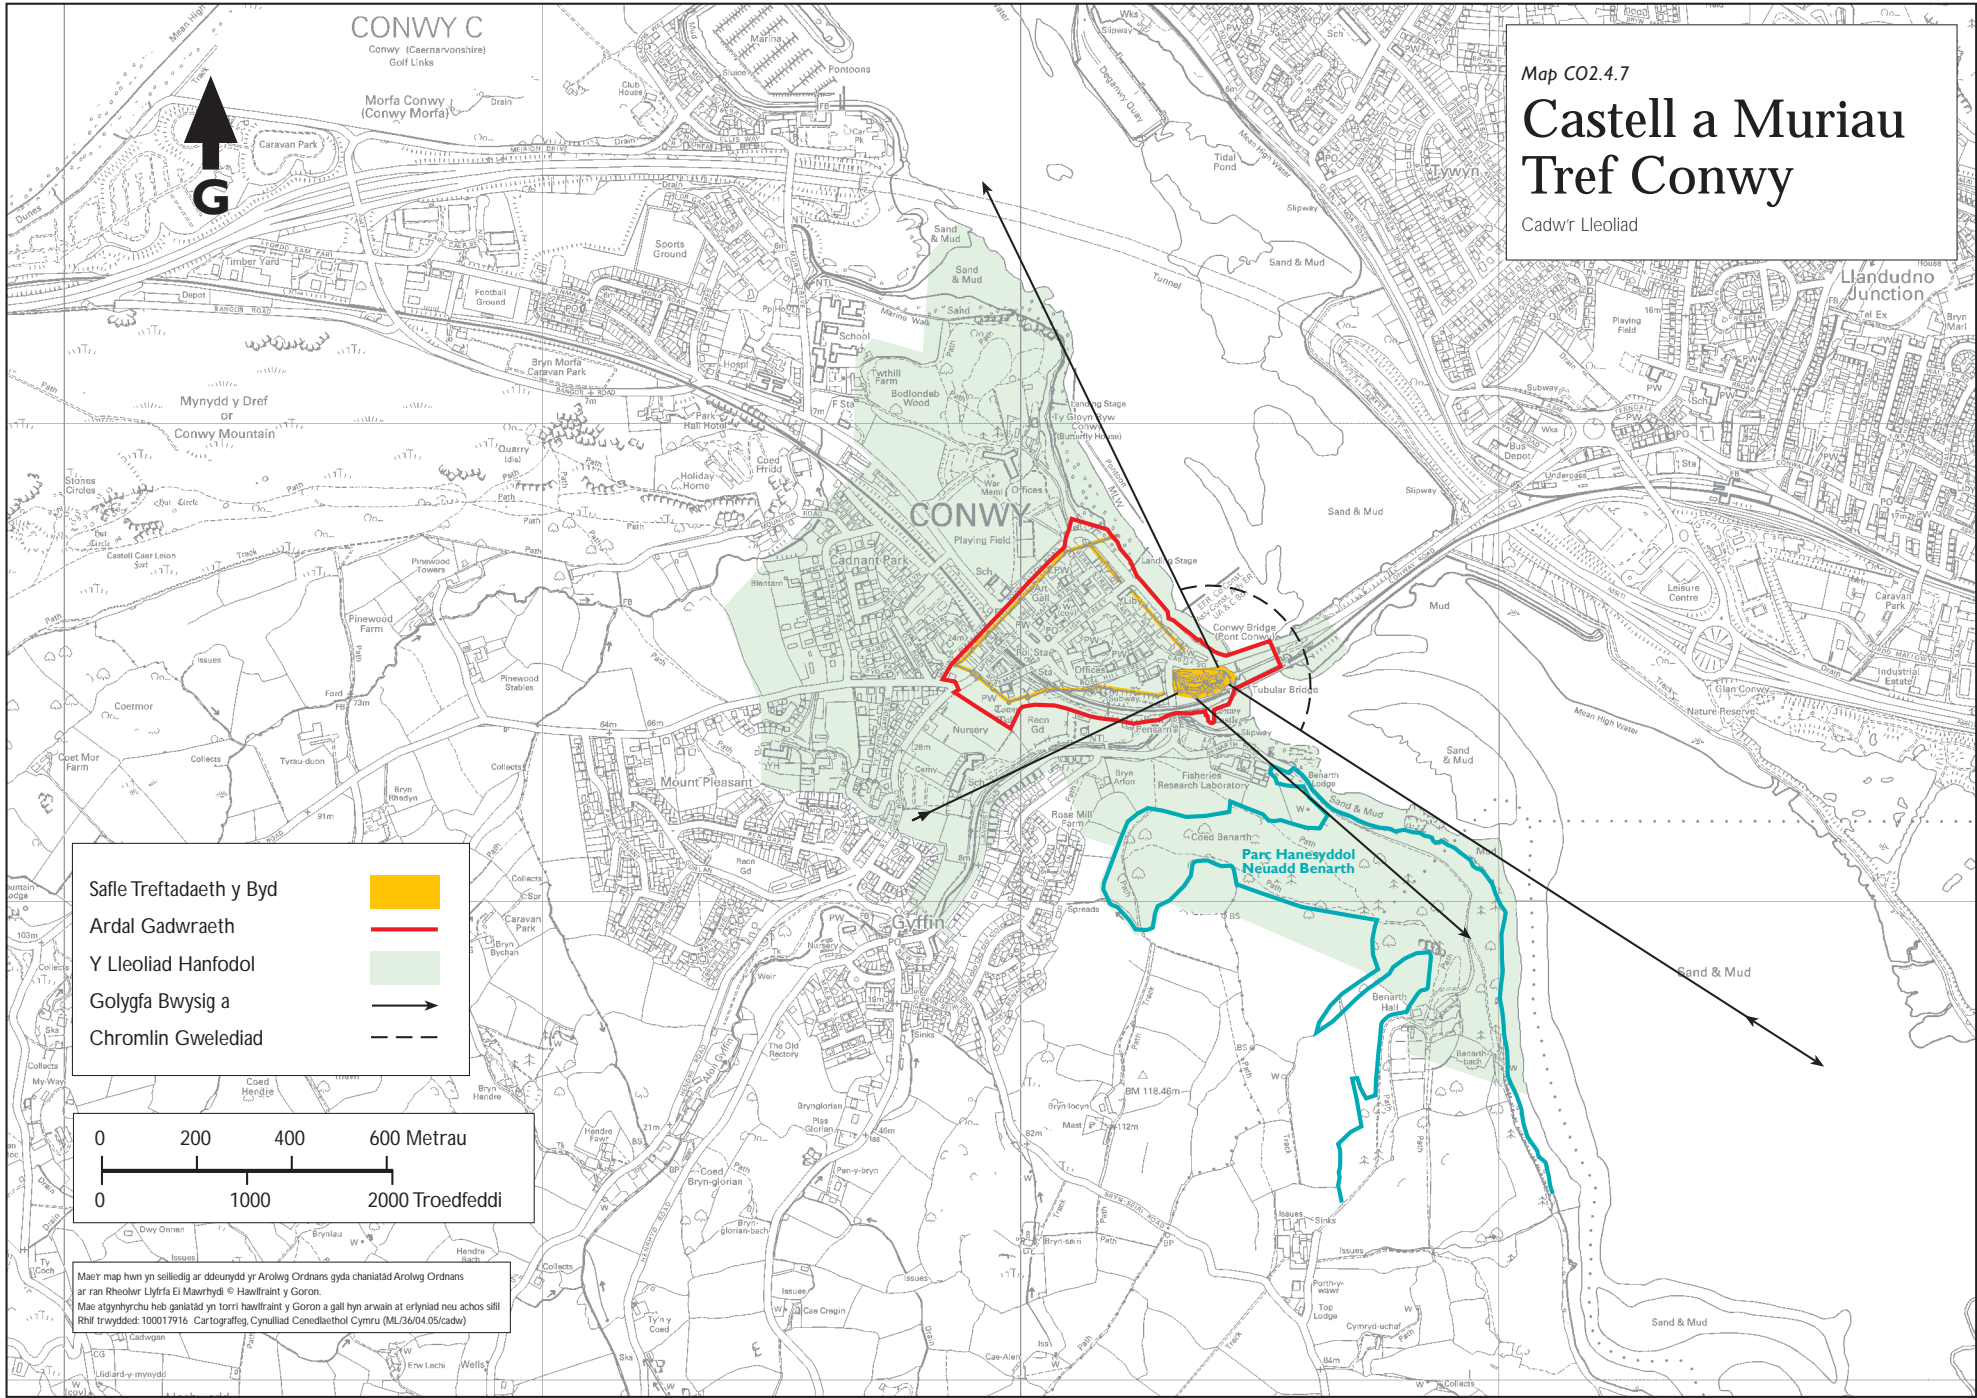

Map CO2.4.7
**Castell a Muriau
 Tref Conwy**
 Cadw'r Lleoliad

- Safle Treftadaeth y Byd
- Ardal Gadwraeth
- Y Lleoliad Hanfodol
- Golygfa Bwysig a
- Chromlin Gwelediad

Mae'r map hwn yn seiliedig ar ddeunydd yr Arolwg Ordnans gyda chaniatâd Arolwg Ordnans ar ran Rheolwr Llyfrfa El Mawrthdy © Hawlfraint y Goron a gall hyn arwain at erlyniad neu achos siffl Rhif trwydded 100017916 Cartograffeg Cynulliad Cenedlaethol Cymru (ML36/04.05/cadw)