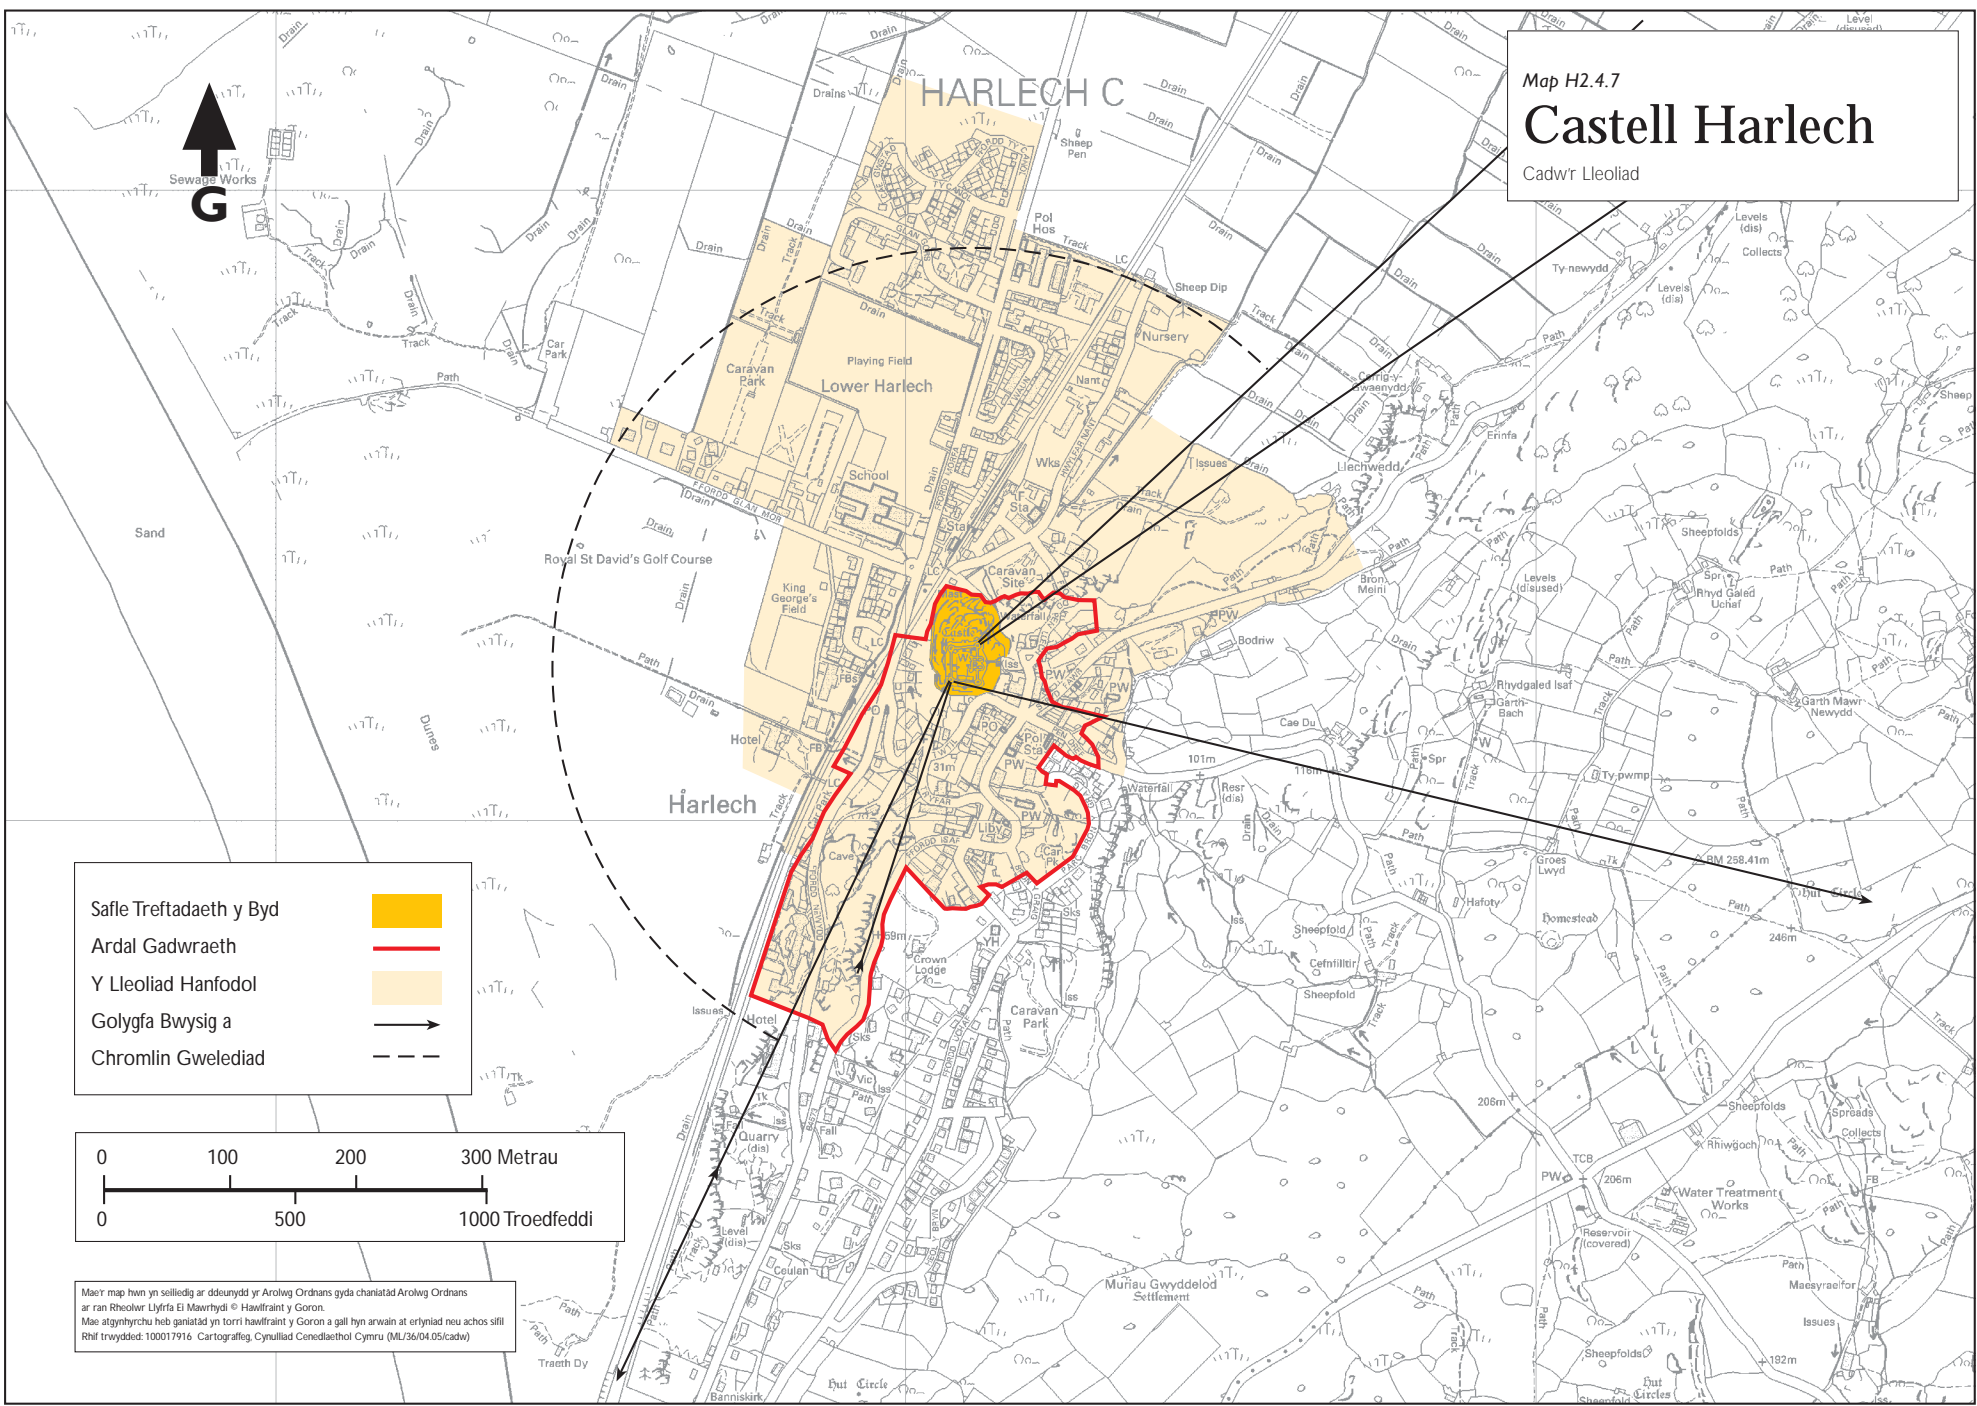

Map H2.4.7
Castell Harlech
Cadw'r Lleoliad

- Safle Treftadaeth y Byd
- Ardal Gadwraeth
- Y Lleoliad Hanfodol
- Golygfa Bwysig a
- Chromlin Gwlediad